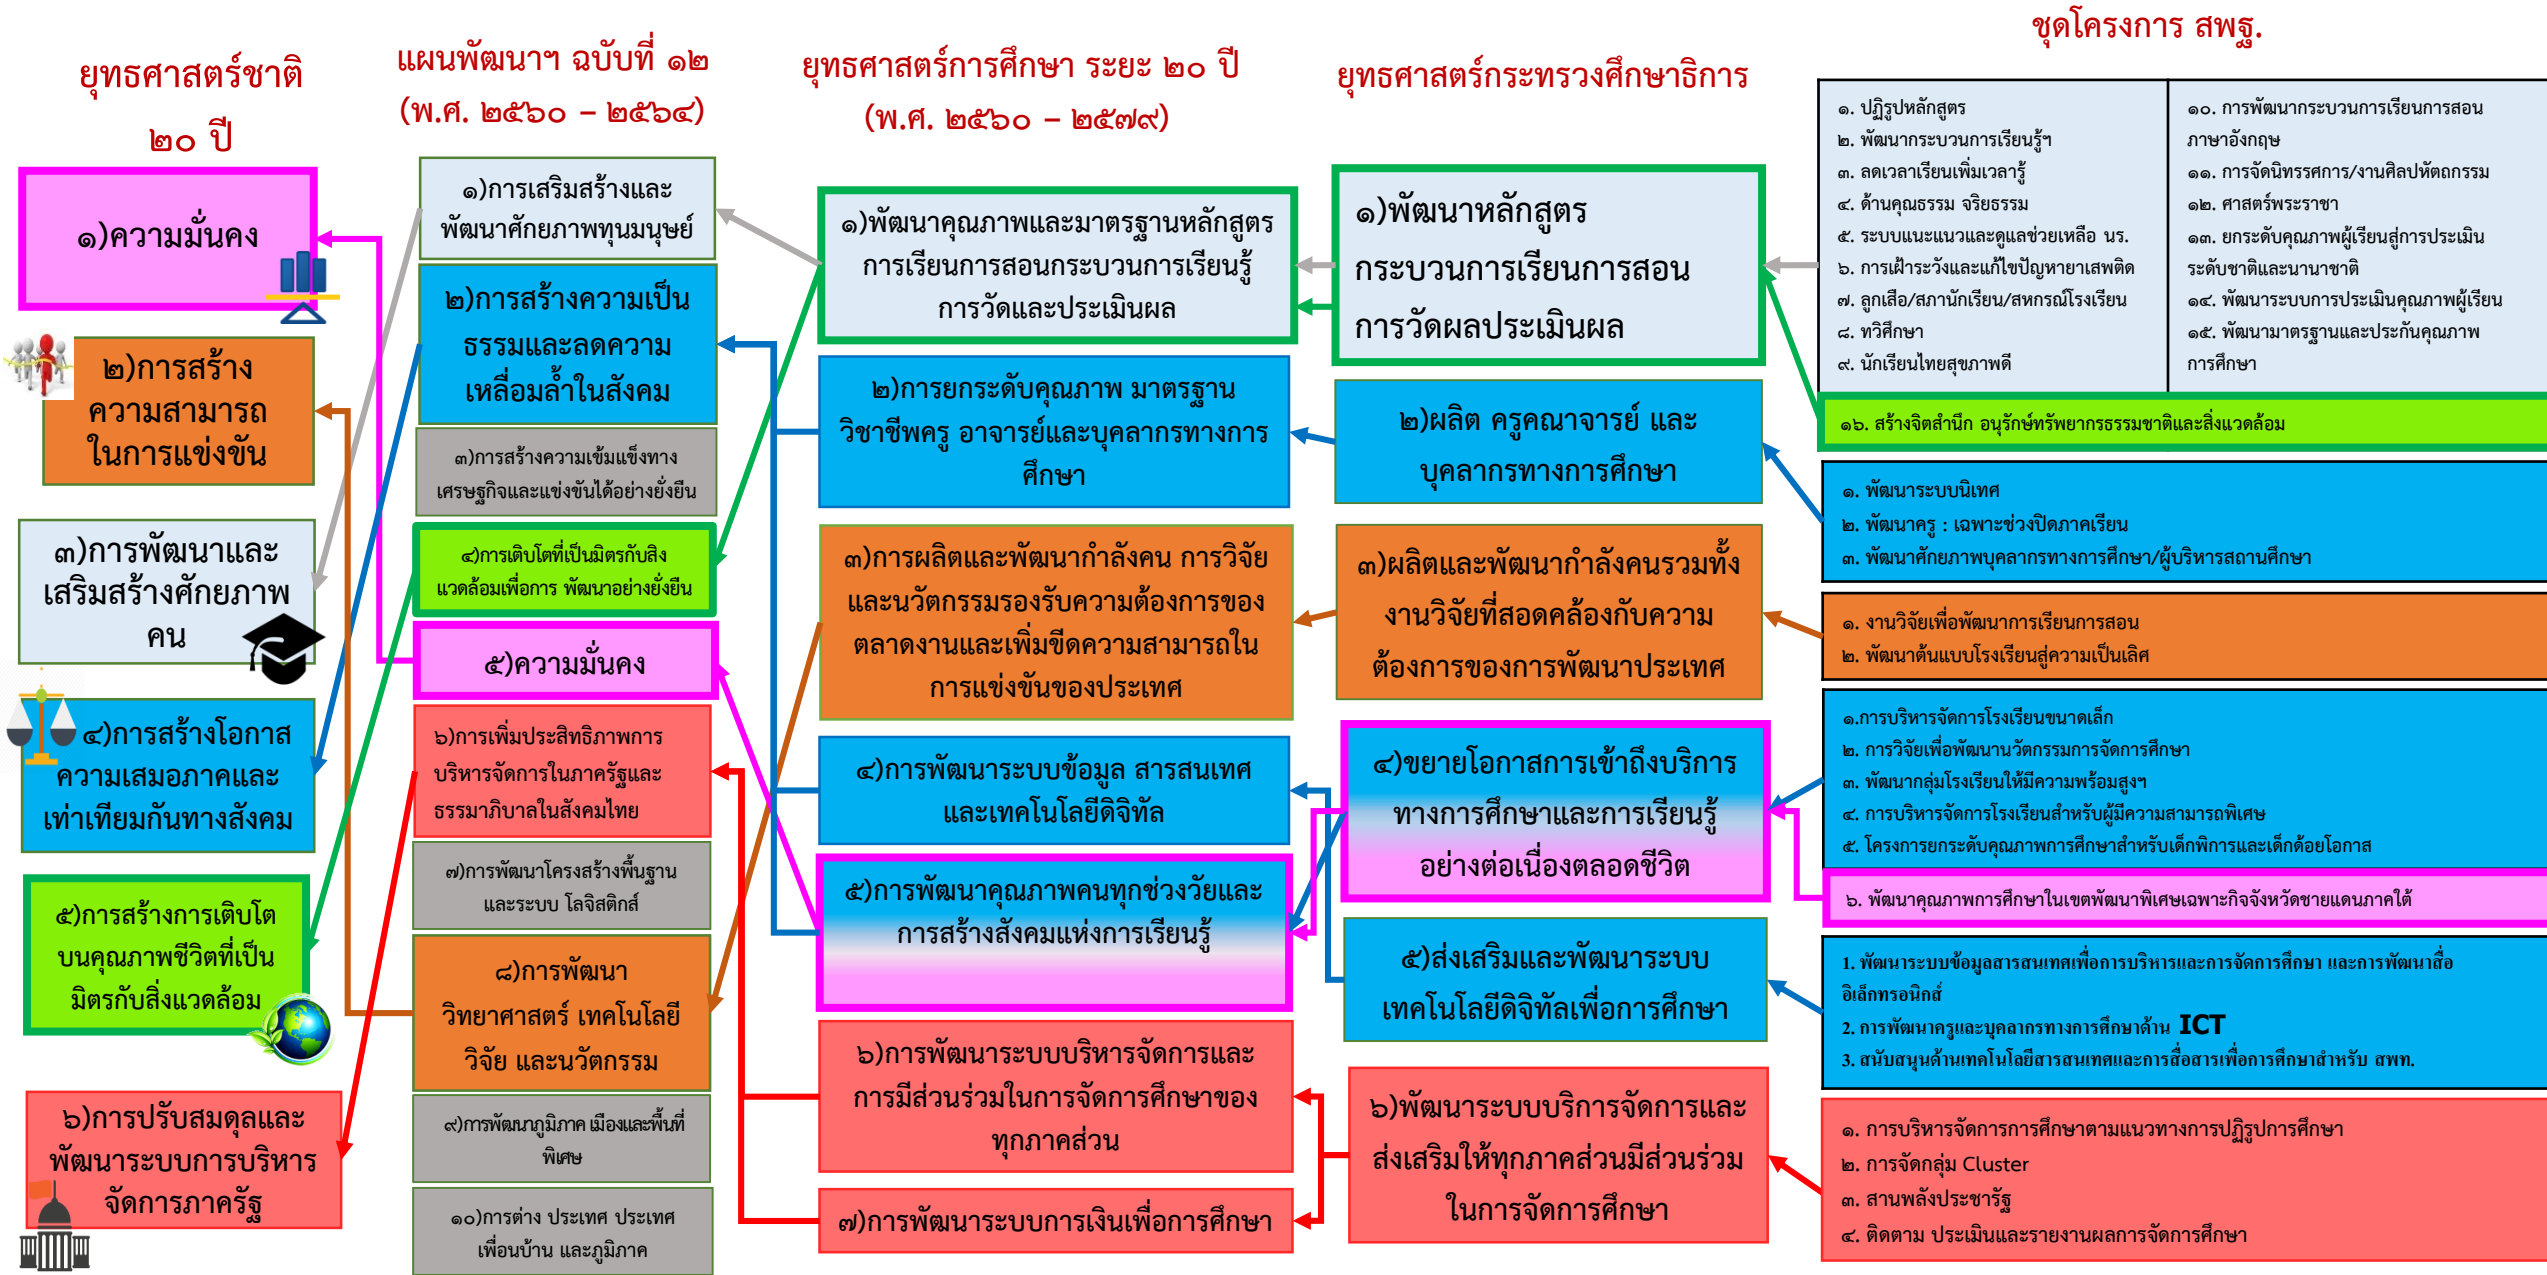

ความเชื่อมโยงระหว่างยุทธศาสตร์ชาติระยะ ๒๐ ปี แผนพัฒนาฯ ฉบับที่ ๑๒ ยุทธศาสตร์การศึกษา ระยะ ๒๐ ปี กับชุดโครงการ สพฐ.

ความเชื่อมโยงระหว่างยุทธศาสตร์ชาติระยะ ๒๐ ปี แผนพัฒนาฯ ฉบับที่ ๑๒ ยุทธศาสตร์การศึกษา ระยะ ๒๐ ปี กับชุดโครงการ สพฐ.