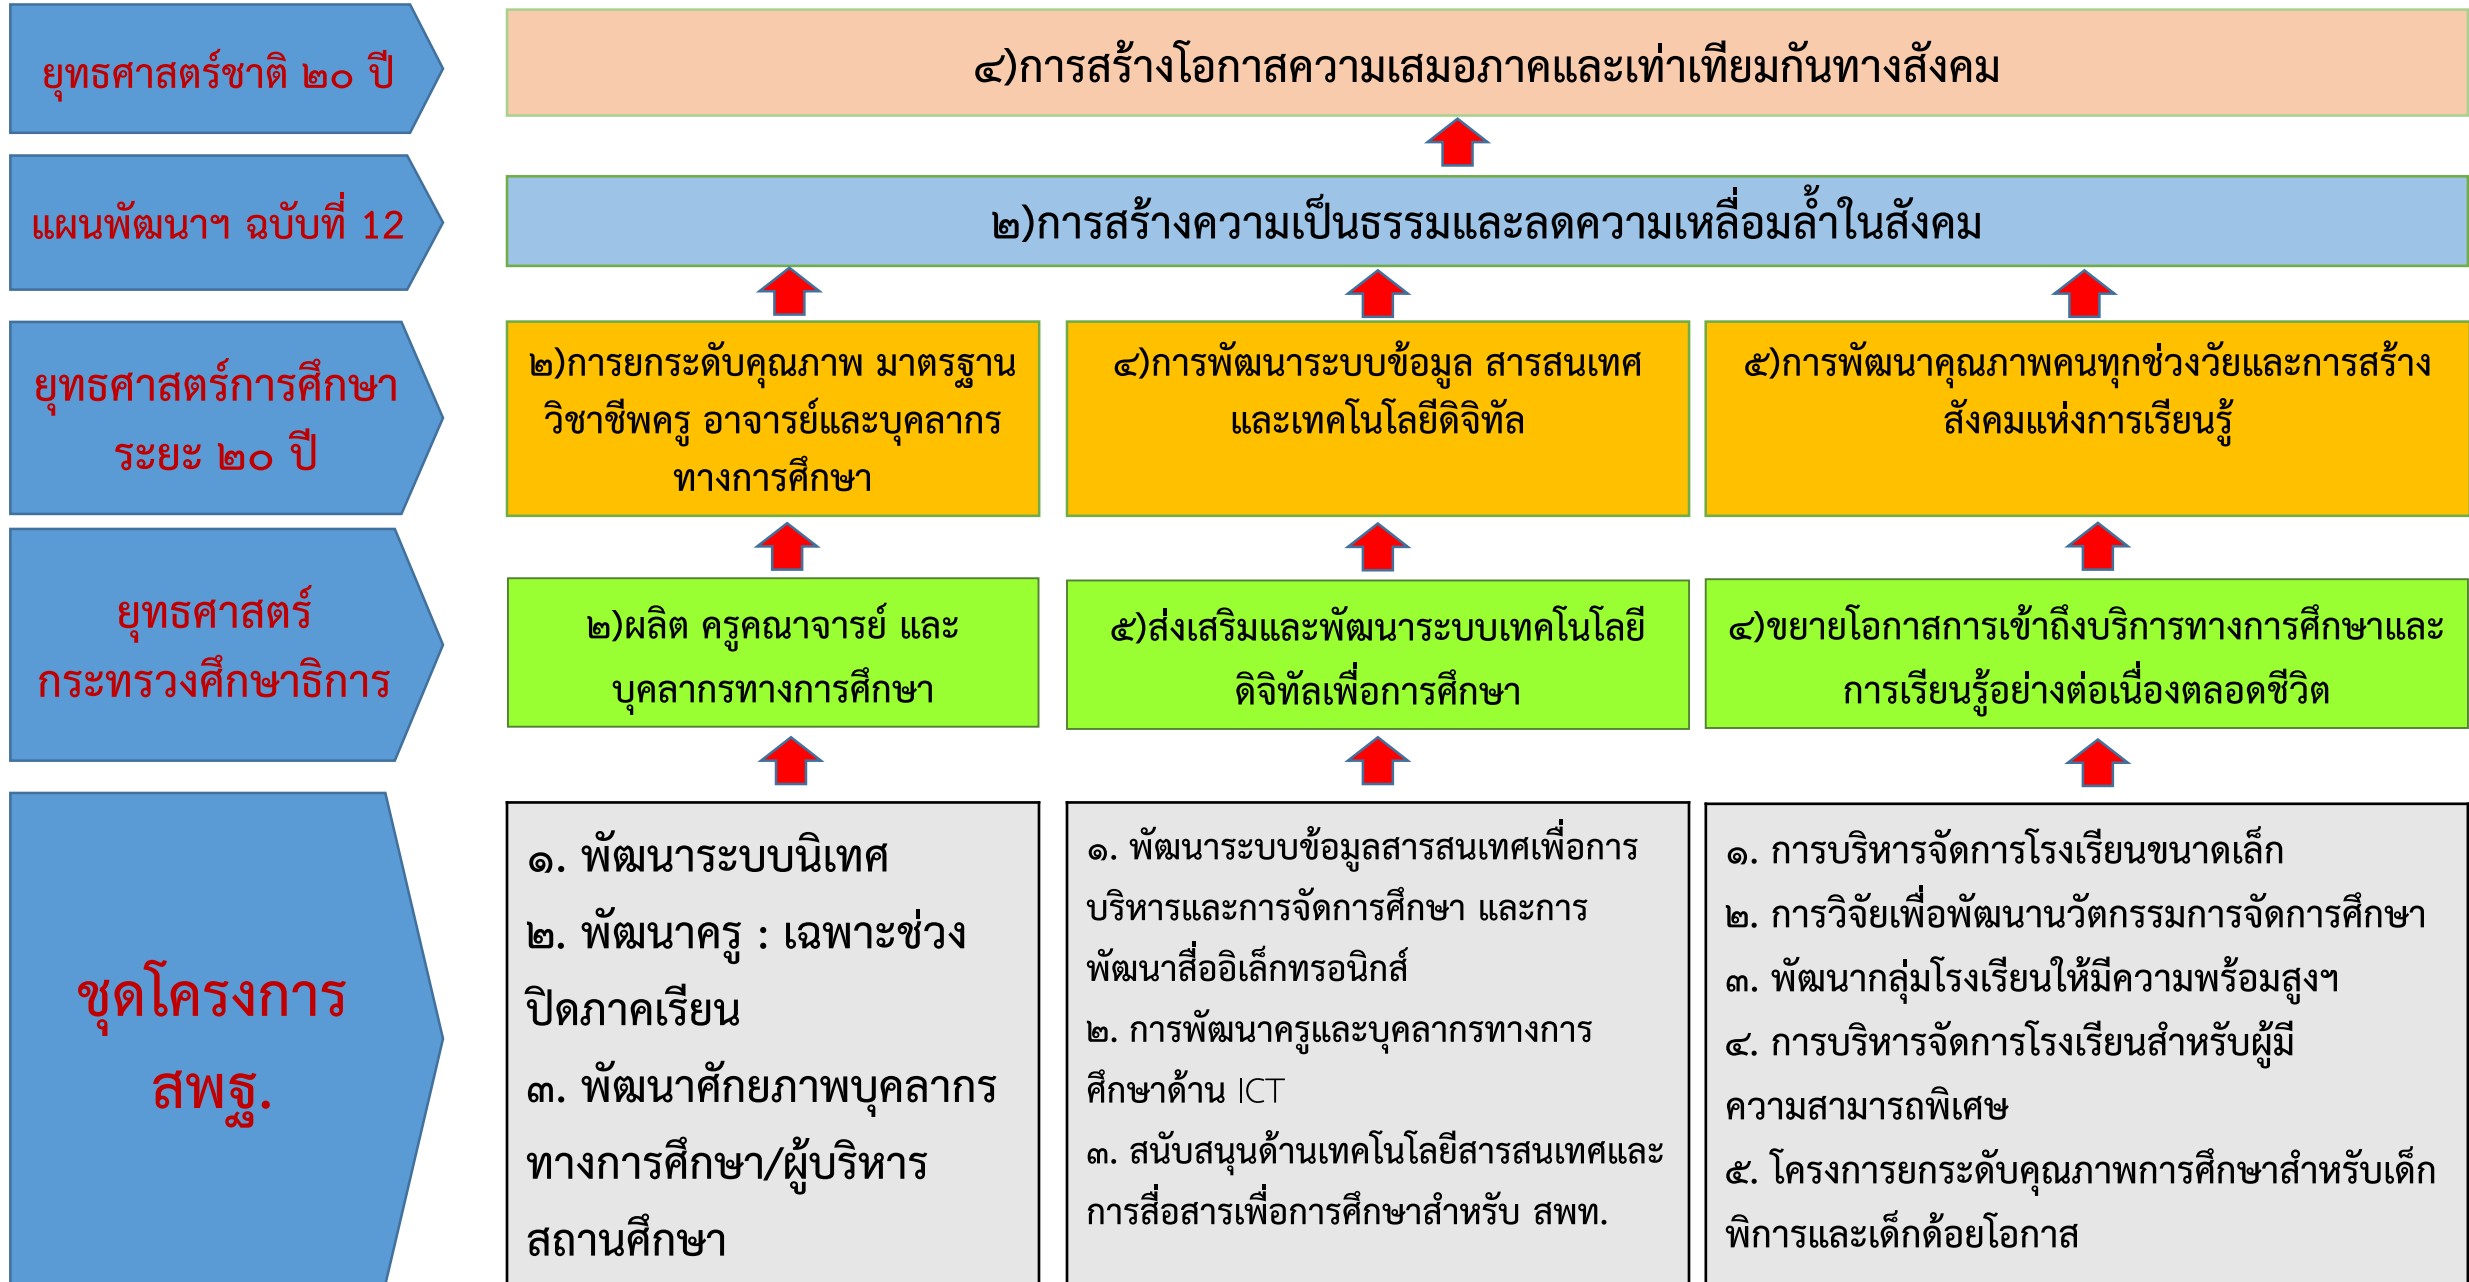

ความเชื่อมโยงระหว่างยุทธศาสตร์ชาติระยะ ๒๐ ปี แผนพัฒนาฯ ฉบับที่ ๑๒ ยุทธศาสตร์การศึกษา ระยะ ๒๐ ปี กับชุดโครงการ สพฐ.