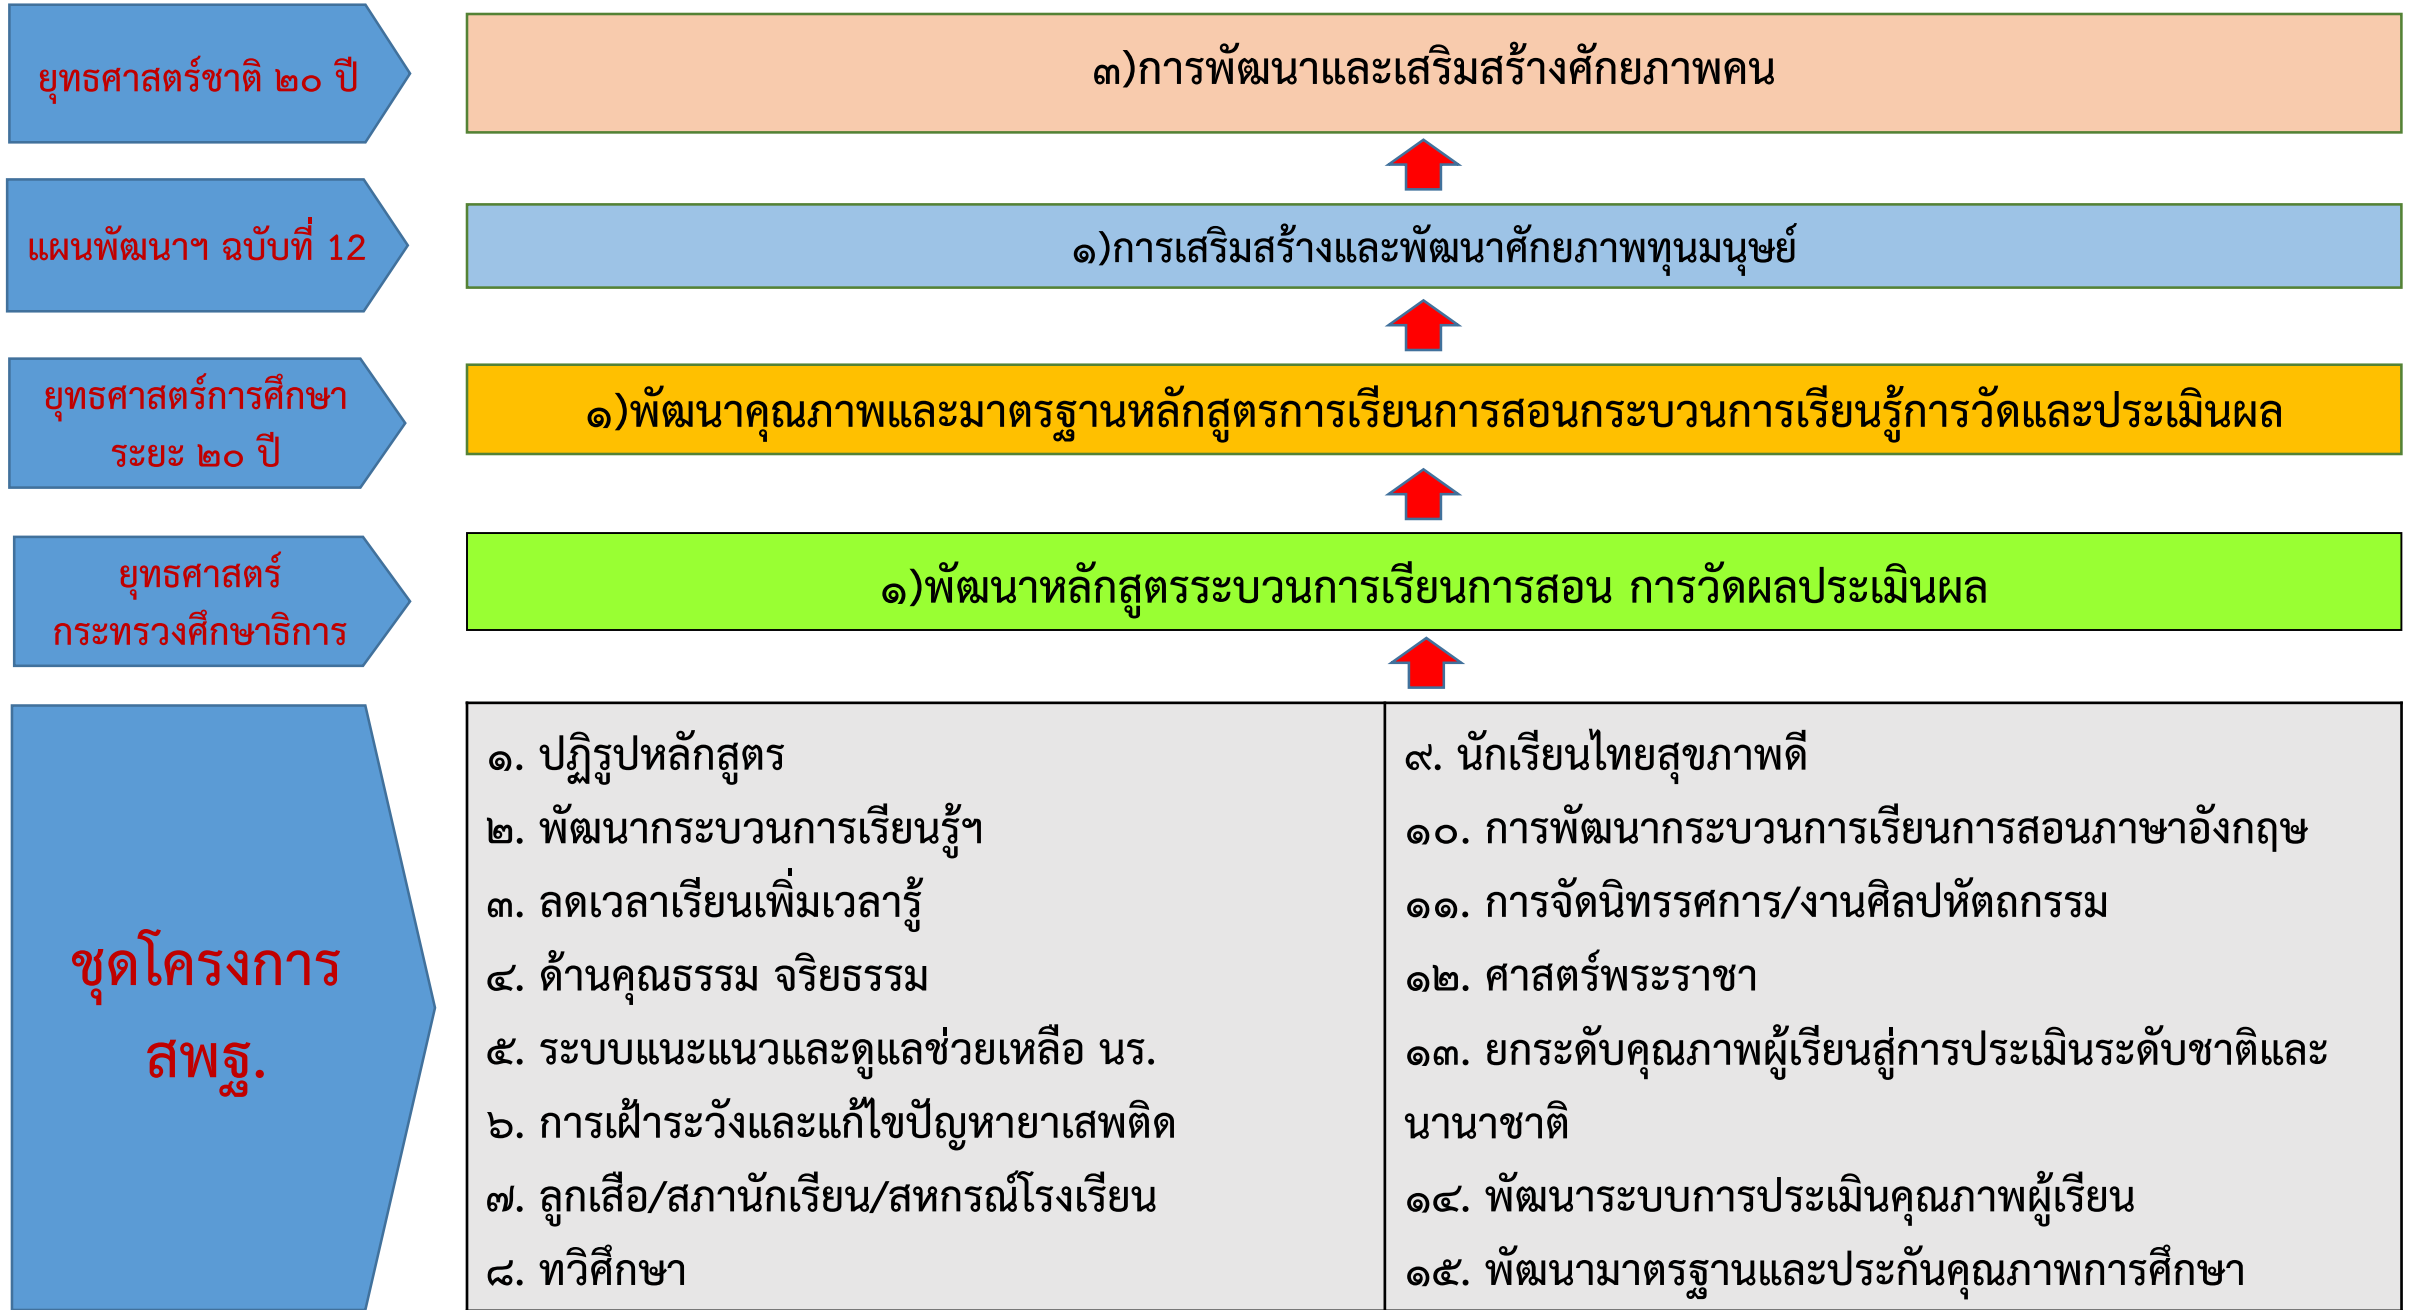

ความเชื่อมโยงระหว่างยุทธศาสตร์ชาติระยะ ๒๐ ปี แผนพัฒนาฯ ฉบับที่ ๑๒ ยุทธศาสตร์การศึกษา ระยะ ๒๐ ปี กับชุดโครงการ สพฐ.

ความเชื่อมโยงระหว่างยุทธศาสตร์ชาติระยะ ๒๐ ปี แผนพัฒนาฯ ฉบับที่ ๑๒ ยุทธศาสตร์การศึกษา ระยะ ๒๐ ปี กับชุดโครงการ สพฐ.